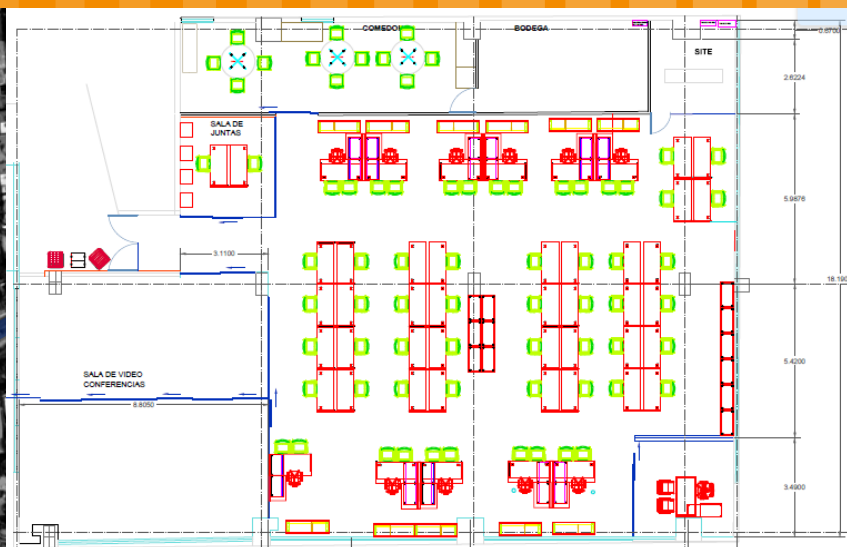

Fuentes de Satélite 88

Oficina en Renta

Av. Fuentes de Satélite 88
Santa Cruz del Monte
Naucalpan de Juárez, Estado de México.

- Planta de 473 m² ubicada en ala sur segundo piso
- 1 cajón de estacionamiento cada 30 m²
- La planta cuenta con una bodega
- Roof Garden Común
- Baños comunes de hombres y mujeres en cada nivel
- Circuito cerrado de T.V. (VCR 30 días de grabación)
- Entrega Acondicionado
- Opción de venta de muebles