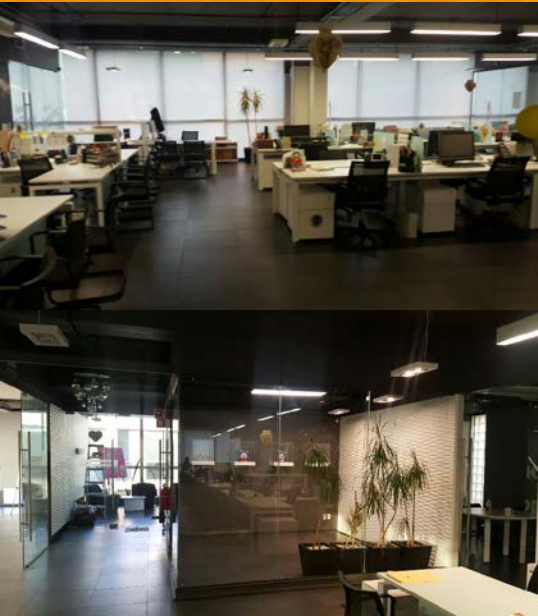

Fuentes de Satélite 88

Oficina en Renta

Av. Fuentes de Satélite 88
Santa Cruz del Monte
Naucalpan de Juárez, Estado de México.

- Planta de 473 m² ubicada en ala sur segundo piso
- 1 cajón de estacionamiento cada 30 m²
- La planta cuenta con una bodega
- Roof Garden Común
- Baños comunes de hombres y mujeres en cada nivel
- Circuito cerrado de T.V. (VCR 30 días de grabación)
- Entrega Acondicionado
- Opción de venta de muebles