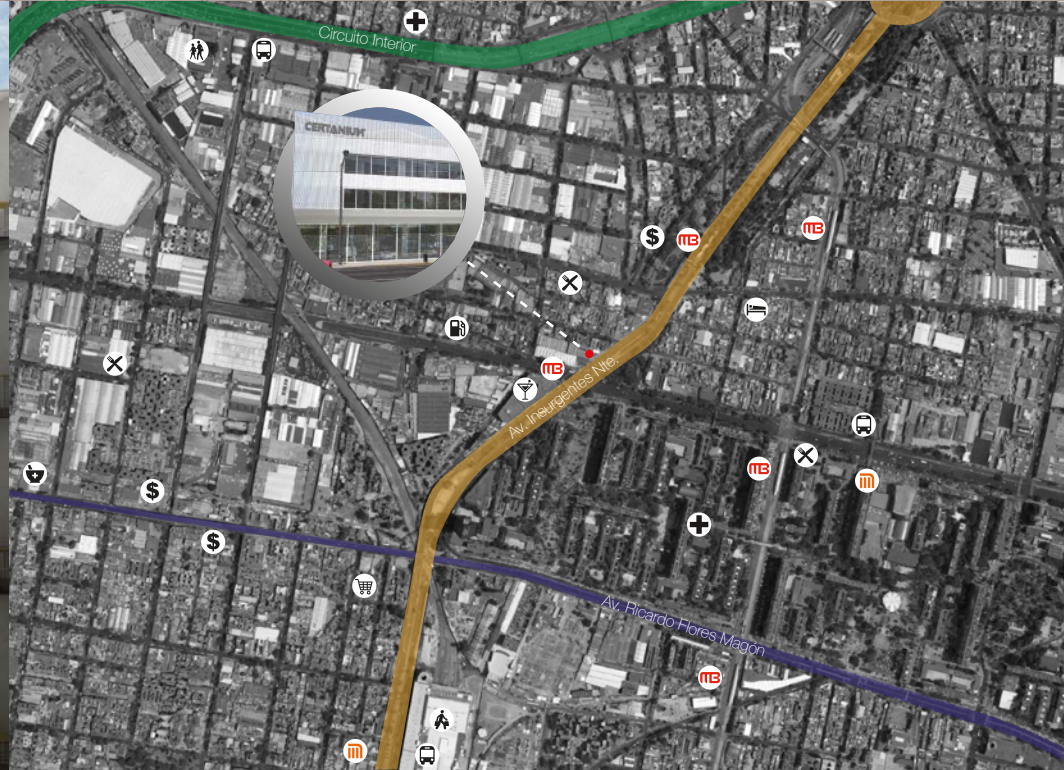

# Insurgentes Norte 554

Insurgentes Norte 554 Col. Atlampa, CDMX, México

- Edificio con 4 niveles y con 3,800m<sup>2</sup> rentables aproximadamente
- Espacio disponible: PB – 953m<sup>2</sup>  
Piso 1 – 558m<sup>2</sup> divididos en 208m<sup>2</sup> y 350m<sup>2</sup>
- Dos elevadores
- Excelente ubicación en Insurgentes Norte y Eje 2,  
Estación del metrobús, Metro Buenavista y Tren Sub Urbano