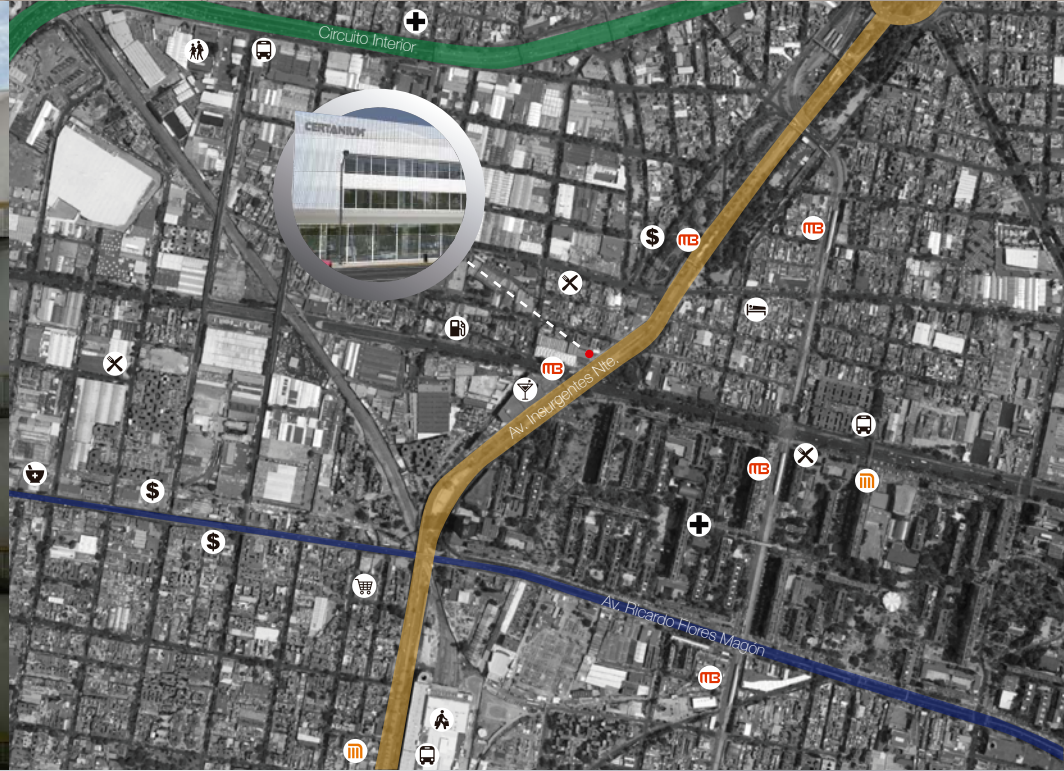

# Insurgentes Norte 554

Insurgentes Norte 554 Col. Atlampa, CDMX, México

- Edificio con 3 niveles rentables por 3,100 mts<sup>2</sup> aprox.
- Planta baja 788 mts<sup>2</sup> con local comercial de 41 mts<sup>2</sup>
- Nivel 1 con 920 mts<sup>2</sup>
- Nivel 2 con 920 mts<sup>2</sup>
- Dos elevadores de 10 personas c/u

- Excelente ubicación Insurgentes Norte y Eje 2; Estación del Metrobús y Metro Buenavista, así como Tren Sub Urbano (Plaza Fórum)
- 70 Cajones de estacionamiento / Con Valet Parking
- Iluminación natural y diseño moderno
- Entrega en Marzo 2018