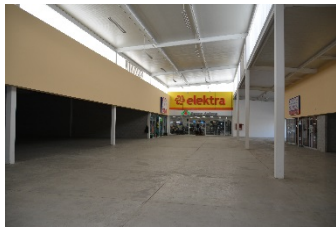

Mexico
Corporativo Espacio Santa Fe
Carr. México-Toluca 5420 – PH 1
Santa Fe, Cuajimalpa, México, D. F. 05320
+52 (55) 5980.2000

Mexico
Enrique Mier
Associate Director
emier@ngkf.com.mx
+52.55.5980.2000

Mexico
Juan Edgar Rangel
Associate
jrangel@ngkf.com.mx
+52.55.5980.2000